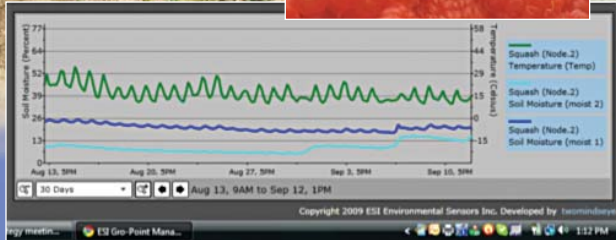

Modem Celular GroPoint Wireless™

El modem celular GroPoint Wireless™ transmite información directa desde el campo a internet a través de GMS o CDMA.

- Reconexión automática en caso de corte de la comunicación
- Acceso a base de datos a través de www.mygropoint.com desde cualquier lugar en el mundo

GroPoint Wireless™ Software y www.mygropoint.com

- Diseño intuitivo y personalizado por ESI para el manejo y monitoreo de riego
- Acceso a datos en computadora o laptop a través de www.mygropoint.com
- Acceso seguro a internet
- Seguimiento de datos recientes e históricos a través de bases de datos y gráficos para facilitar el refinamiento de la estrategia del manejo agrícola y mejoramiento de la producción
- Función de mapeo para obtener una visión general y función zoom para poder ver sitios y sensores específicos
- Variables ajustables a distancia: frecuencia de transmisión, umbrales de alarma, usuarios, alertas vía e-mail, teléfono y mensajes de textos
- Compatible con cualquier navegador de web en Windows® PC or Macintosh®
- Datos descargables para su posterior procesamiento