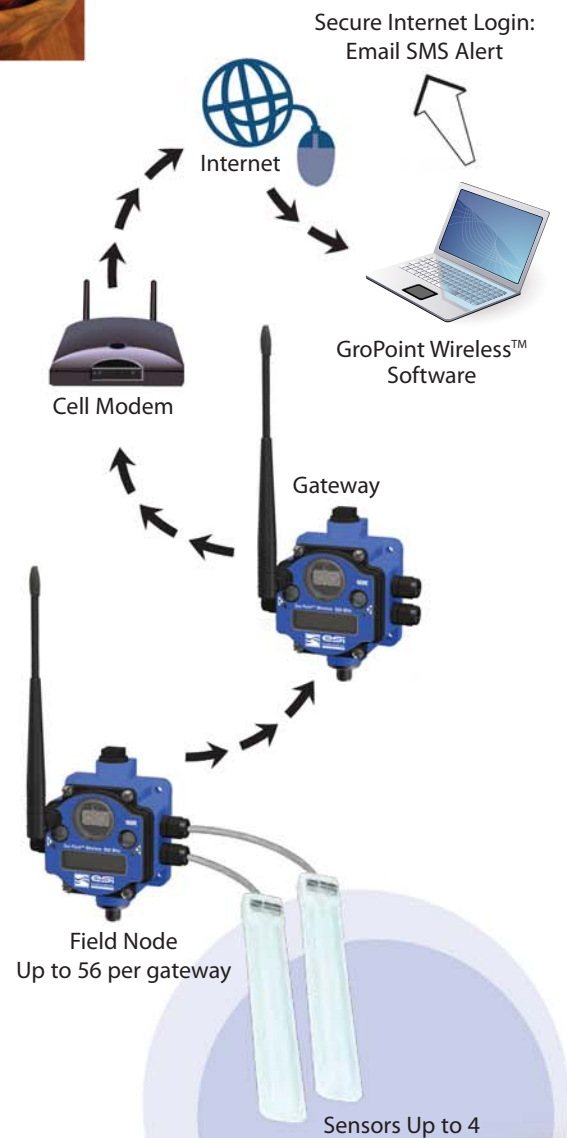

Instalación simple y recepción de información en tiempo real desde donde Ud. se encuentre