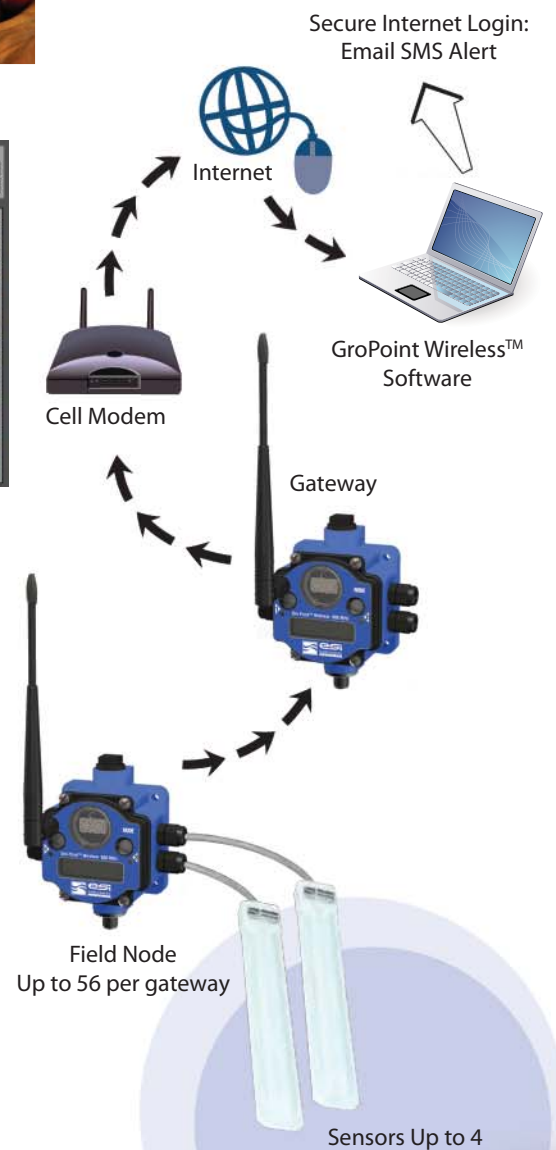

安裝簡便，提供實時訊息，不論你身處哪裏都能掌握實地資料