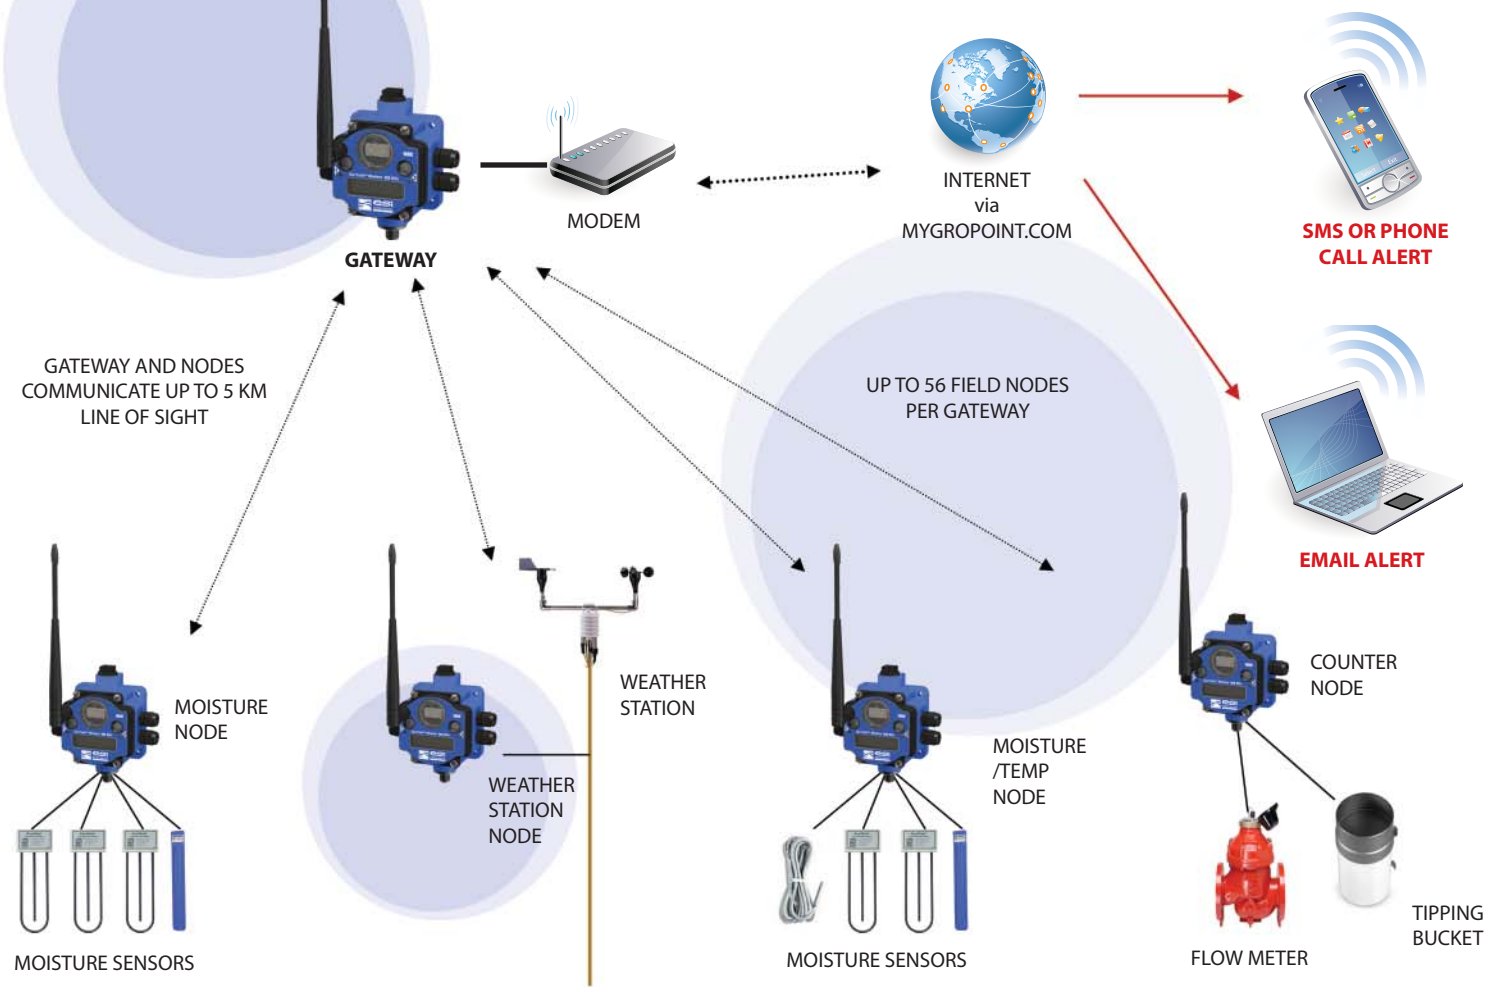

# GroPoint Wireless™ 解決方案

農地服務器：  
濕度服務器  
氣象站服務器  
濕度/溫度服務器  
計算器

輸出控制器：  
流量計  
水泵  
閥門  
控制器

感應器：  
GroPoint™ Classic  
GroPoint™ Lite  
GP 熱控管  
GP 氣壓計  
GP 風速感應器

GP 風向感應器  
GP 相對濕度感應器  
GP 翻斗式雨量計  
GP 太陽輻射感應器  
GP 葉面濕潤度感應器  
GP 水位感應器

### GroPoint Wireless™ 解決方案

使用 GroPoint Wireless™，即使只有一個人，也可以輕而易舉地監察大面積、地質差異度高而且條件惡劣的農地。這個解決方案提供的資料，讓耕作者和灌溉管理員能夠更加高效地管理農地和種植設備，實時監察農地的每一個角落，更可預先設定警示界限，使系統通過電子郵件、電話、短訊方式，在發生事故時發出警報。

GroPoint Wireless™ 是一個模塊式的、可變規模的系統，讓操作者在一開始時先使用較小型系統，之後隨著需要增加，再擴大系統規模。

### 安裝容易、快捷

GroPoint Wireless™ 系統的安裝和使用十分容易，不需多少努力和訓練。

- 農地服務器能夠顯示於所在位置上的訊號強度和感應器讀數：保證能夠正確標示出農地服務器的實際位置。
- 用電量低：附送的鋰電池最少足夠操作一年，亦可選用太陽能。
- 可隨意加插服務器，不受天氣影響，十分耐用。
- 開始使用後能立即傳送數據。
- 無線電傳送範圍：在最適合情況下傳送範圍可遠達 4 公里或 2.5 英里視線距離。

### GroPoint Wireless™ 閘道器

GroPoint Wireless™ 閘道器附於蜂窩式數據機模塊上，可以裝設在附近的房屋或者農地之上。如要擴大範圍，可加設訊號放大器。

- 最多可讀 56 個 GroPoint Wireless™ 農地服務器的讀數。
- 輸出選擇：電流、電壓或非連續接觸。
- 與大部份灌溉控制器保持通訊。
- 也可直接讀出感應器讀數。

"A new low temperature alert has been triggered. The current reading is 1.6°C. The alert is located at field node 'East Node (O.A.Temp)' in area 'Brentfield Vineyard' at site 'Sunny Side Winery'. The current alert level is Red."